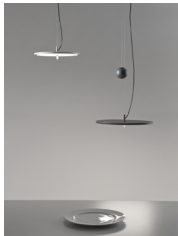

MODELS

BlancoWhite Collection

Table fixture

C1 table

R2 table

R3 table

R1 table rotating

Hanging fixture

D1 / D2 ceiling
D1 / D2 ceiling up&down

Golden Gate

R3 ceiling

Wall fixture

C1 / R1 wall rotating
R1 wall

C1 wall rotating scene