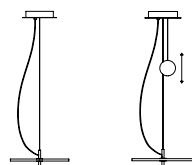

BlancoWhite

D1 / D2

Antoni Arola, 2013

Lámparas de suspensión

D1 ceiling / D1 ceiling up&down

A

B

D2 ceiling / D2 ceiling up&down

C

D

Ampliación de la familia BlancoWhite, en la que una fina placa de un centímetro de espesor determina el grosor formal de todas las estructuras. Las lámparas de suspensión redondas, con o sin contrapeso, se constituyen como discos luminosos de gran calidez y eficiencia lumínica. Disponible en los dos colores básicos de la familia BlancoWhite, grafito y blanco. La inteligencia del LED en su mejor expresión.

DESCRIPCIÓN GENERAL

Estructura metálica en blanco S&C o grafito con acabado mate.

Florón circular metálico con equipo incorporado.

Opción de contrapeso Up&Down para regular en altura (B / D).

Longitud cable eléctrico: 3 m / 117".