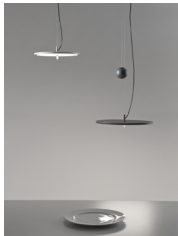

DESCRIPCIÓN GENERAL

Estructura metálica en blanco S&C o grafito con acabado mate.

Florón circular metálico con equipo incorporado.

Opción de contrapeso Up&Down para regular en altura (B / D).

Longitud cable eléctrico: 3 m / 117".

MODELOS

Colección BlancoWhite

Lámparas de sobremesa

C1 table

R2 table

R3 table

R1 table rotating

Lámparas de suspensión

D1 / D2 ceiling
D1 / D2 ceiling up&down

Golden Gate

R3 ceiling

Apliques

C1 / R1 wall rotating
R1 wall

C1 wall rotating scene