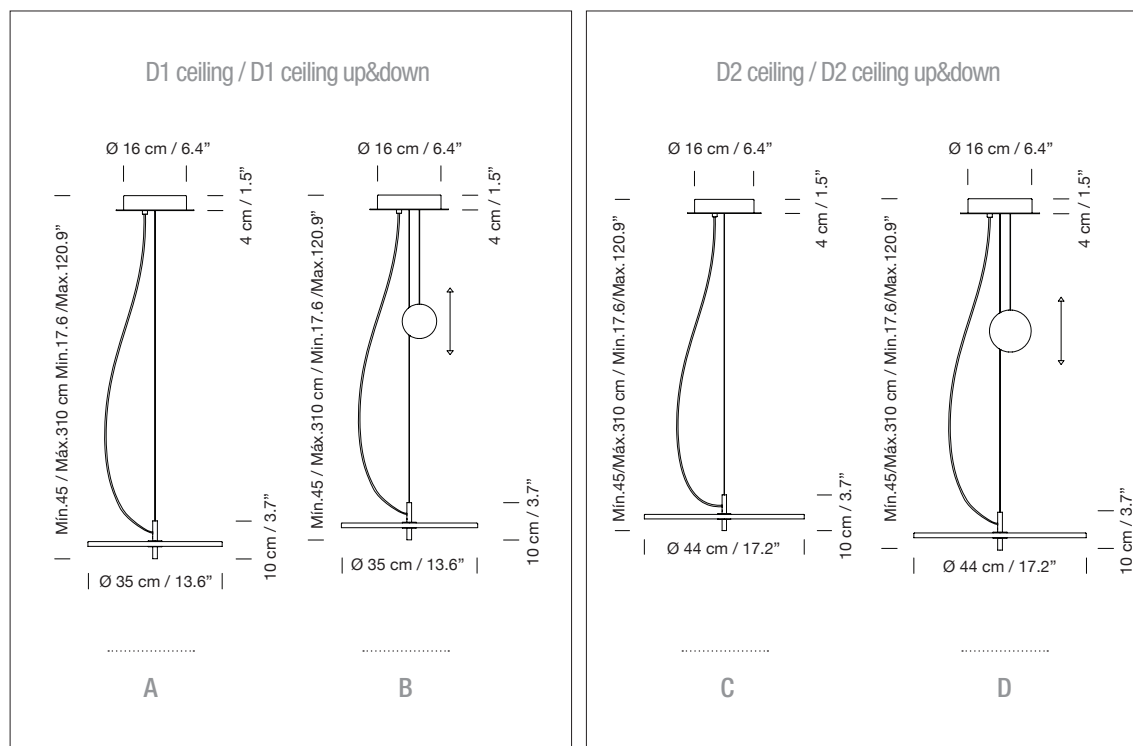

SANTA & COLE

PESO APROXIMADO (sin embalaje)

- (A) BlancoWhite D1 ceiling: 3 kg / 6.6 lb
- (B) BlancoWhite D1 ceiling up&down: 4 kg / 8.8 lb
- (C) BlancoWhite D2 ceiling: 4 kg / 8.8 lb
- (D) BlancoWhite D2 ceiling up&down: 5 kg / 11 lb

NORMATIVAS

CE

IP 20

UNE-EN 60598

UNE-EN 55015

UNE-EN 62031

UNE-EN 61000-3-2

UNE-EN 60529

UNE-EN 61347-2-13

MANTENIMIENTO

Limpiar con un paño suave humedecido con agua. No utilizar productos amoniacales, disolventes o abrasivos que puedan dañar el acabado.

OTROS

La lámpara se entrega en distintos embalajes. Junto al producto se entregan las instrucciones de montaje.

MODELOS