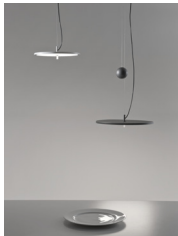

BlancoWhite C1 / R1

Antoni Arola, 2013

Aplicues

Colección de apliques que aprovecha al máximo las ventajas de su fina placa de LED. En dos formatos, cuadrado y rectangular, bien fijos u orientables, y disponibles en dos colores (grafito y blanco). El modelo C1, puede incorporar una lámina metálica roja (también realizable en otros colores) que matiza y personaliza el aplique (Wall Scene).

DESCRIPCIÓN GENERAL

Estructura metálica en blanco S&C o grafito con acabado mate.
Modelos fijos (B) u orientables (A / C).
Plafón Wall Scene rojo opcional (A).

FUENTE DE LUZ

(A)

Tira de 24 LEDS
Potencia sistema: 8 W
Tensión de funcionamiento: 12 VDC
Tª Color: 3.000 K
IRC típico: 85
Vida útil: 40.000 h
Flujo luminoso: 288 lm

Junto al producto se entregan las instrucciones de montaje.

MODELOS

Colección BlancoWhite

Lámparas de sobremesa

C1 table

R2 table

R3 table

R1 table rotating

Lámparas de suspensión

D1 / D2 ceiling
D1 / D2 ceiling up&down

Golden Gate

R3 ceiling

Apliques

C1 / R1 wall rotating
R1 wall

C1 wall rotating scene