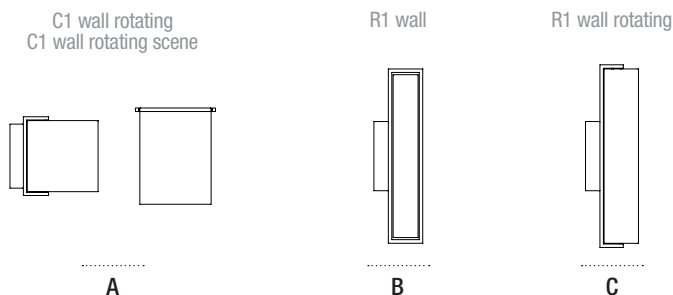

BlancoWhite C1 / R1

Antoni Arola, 2013

Aplicues

Colección de apliques que aprovecha al máximo las ventajas de su fina placa de LED. En dos formatos, cuadrado y rectangular, bien fijos u orientables, y disponibles en dos colores (grafito y blanco). El modelo C1, puede incorporar una lámina metálica roja (también realizable en otros colores) que matiza y personaliza el aplique (Wall Scene).

DESCRIPCIÓN GENERAL

Estructura metálica en blanco S&C o grafito con acabado mate.
Modelos fijos (B) u orientables (A / C).
Plafón Wall Scene rojo opcional (A).

FUENTE DE LUZ

(A)

Tira de 24 LEDS
Potencia sistema: 8 W
Tensión de funcionamiento: 12 VDC
Tª Color: 3.000 K
IRC típico: 85
Vida útil: 40.000 h
Flujo luminoso: 288 lm

Tira de 30 LEDS
Potencia sistema: 10 W
Tensión de funcionamiento: 12 VDC
Tª Color: 3.000 K
IRC típico: 85
Vida útil: 40.000 h
Flujo luminoso: 360 lm

PESO APROXIMADO (sin embalaje)

(A) BlancoWhite C1 wall rotating / C1 Wall rotating scene: 2 Kg / 4.4 lb