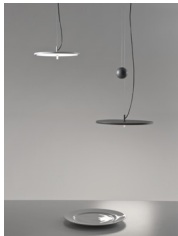

R1 wall

C

R1 wall rotating

D

Colección de apliques que aprovecha al máximo las ventajas de su fina placa de LED. En dos formatos, cuadrado y rectangular, bien fijos u orientables, y disponibles en dos colores (grafito y blanco). El modelo C1, puede incorporar una lámina metálica roja (también realizable en otros colores) que matiza y personaliza el aplique (Wall Scene).

DESCRIPCIÓN GENERAL

Estructura metálica acabada en color grafito mate.

Modelos fijos (C) u orientables (A / B / D).

Plafón Wall Scene rojo (B).

FUENTE DE LUZ

(A / B)

Tira de 24 LEDs

Potencia sistema: 8 W

OTROS

La lámpara se entrega en un solo embalaje.
Junto al producto se entregan las instrucciones de montaje.

MODELOS

MODELOS

Colección BlancoWhite

Lámparas de sobremesa

C1 table

R2 table

R3 table

R1 table rotating

Lámparas de suspensión

D1 / D2 ceiling
D1 / D2 ceiling up&down

Golden Gate

R3 ceiling