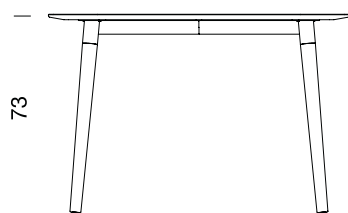

BELLOCH

2009

DESCRIPCIÓN GENERAL:

Al hilo de la estupenda silla BELLOCH, la familia pronto se amplía con dos mesas generosas (cuadrada 110, y rectangular 110 x 180), de sobre blanco cortado al bias, con cantos romos y patas de haya. La recia estructura de soporte inferior, en aspa metálica que une las cuatro patas, es sin embargo tan fina que no se aprecia sin agacharse a mirar desde abajo, y permite muy cómodamente alojar las piernas e incluso cruzarlas. El conjunto visual es el de una mesa estable, amplia, muy elegante y sin ornato; la compañera perfecta de la silla homónima.

PESO APROXIMADO (Sin embalaje):

BELLOCH CUADRADA 25,5Kg
 BELLOCH RECTANGULAR 39Kg

Mesas aptas sólo para uso interior.

ESTRUCTURA:

Estructura metálica blanca con patas de madera de haya natural.

SOBRE:

Sobre de color Core blanco.

Belloch Cuadrada

Belloch Rectangular

Belloch Cuadrada

Belloch Rectangular