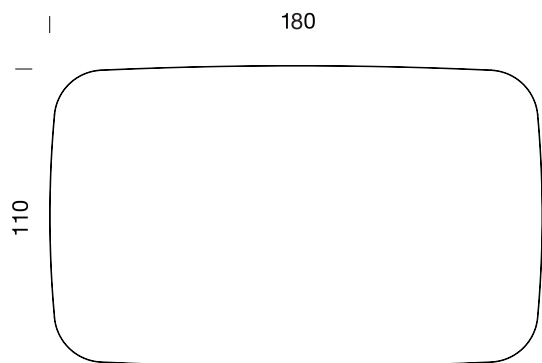

BELLOCH

2009

DESCRIPCIÓN GENERAL:

Al hilo de la estupenda silla BELLOCH, la familia pronto se amplía con dos mesas generosas (cuadrada 110, y rectangular 110 x 180), de sobre blanco cortado al bias, con cantos romos y patas de haya. La recia estructura de soporte inferior, en aspa metálica que une las cuatro patas, es sin embargo tan fina que no se aprecia sin agacharse a mirar desde abajo, y permite muy cómodamente alojar las piernas e incluso cruzarlas. El conjunto visual es el de una mesa estable, amplia, muy elegante y sin ornato; la compañera perfecta de la silla homónima.

PESO APROXIMADO (Sin embalaje):

BELLOCH CUADRADA 25,5Kg
 BELLOCH RECTANGULAR 39Kg

Mesas aptas sólo para uso interior.

ESTRUCTURA:

Estructura metálica blanca con patas de madera de haya natural.

SOBRE:

Sobre de color Core blanco.

Belloch Cuadrada

Belloch Rectangular

Belloch Cuadrada

Belloch Rectangular