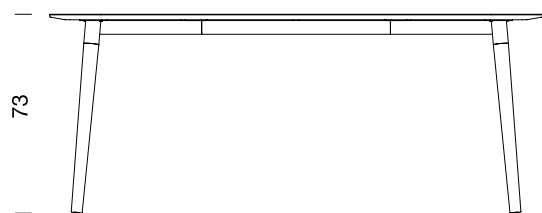

BELLOCH

2009

DESCRIPCIÓN GENERAL:

Al hilo de la estupenda silla BELLOCH, la familia pronto se amplía con dos mesas generosas (cuadrada 110, y rectangular 110 x 180), de sobre blanco cortado al bias, con cantos romos y patas de haya. La recia estructura de soporte inferior, en aspa metálica que une las cuatro patas, es sin embargo tan fina que no se aprecia sin agacharse a mirar desde abajo, y permite muy cómodamente alojar las piernas e incluso cruzarlas. El conjunto visual es el de una mesa estable, amplia, muy elegante y sin ornato; la compañera perfecta de la silla homónima.

PESO APROXIMADO (Sin embalaje):

BELLOCH CUADRADA 25,5Kg
 BELLOCH RECTANGULAR 39Kg

Mesas aptas sólo para uso interior.

ESTRUCTURA:

Estructura metálica blanca con patas de madera de haya natural.

SOBRE:

Sobre de color Core blanco.

Belloch Cuadrada

Belloch Rectangular

Belloch Cuadrada

Belloch Rectangular