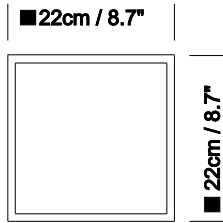

BLANCOWHITE

1. BLANCOWHITE E1