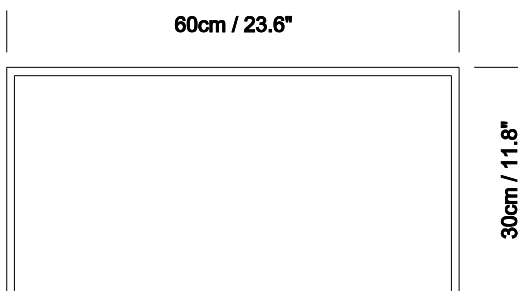

RED DOT AWARD 2012

PESO APROXIMADO (sin embalaje)

(1) BLANCOWHITE E1	1,5kg
(2) BLANCOWHITE E2	2kg
(3) BLANCOWHITE M1	3kg
(4) BLANCOWHITE M2	3,5kg

CARACTERÍSTICAS TÉCNICAS

(1)

Tira de 24 LEDs	
Alimentación	12V cc
Potencia	9 W
Temperatura de color	3500 K
Flujo luminoso	190 lm
Vida útil	>40.000 horas
Clase de eficiencia energética (CEE):	A

BLANCOWHITE

1. BLANCOWHITE E1

2. BLANCOWHITE E2

3. BLANCOWHITE M1

4. BLANCOWHITE M2