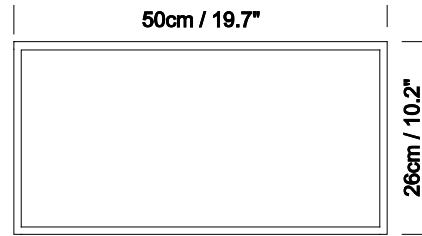

2. BLANCOWHITE E2