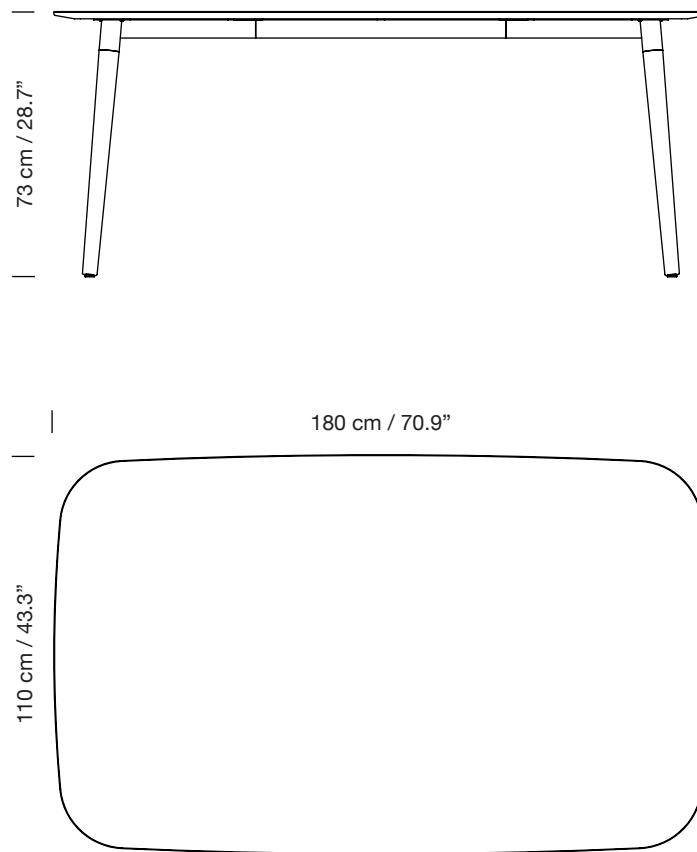

BELLOCH RECTANGULAR
2009
LAGRANJA

Mesa
Table

Parc de Belloch. Ctra. C-251 Km 5,6 E-08430 La Roca (Barcelona). España / Spain T. +34 938 679 100 / F. +34 938 711 767