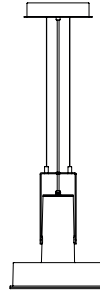

Arne Domus

Equipo Santa & Cole, 2015

Lámpara de suspensión

Lámpara de suspensión y cuerpo de inyección de aluminio para iluminar grandes y pequeñas superficies. Al tiempo urbano y elegante, Arne Domus es un doméstico foco con tecnología LED diseñado internamente por el equipo de Santa & Cole. La expresión de la última tecnología en su forma más natural, y un modesto homenaje al ejemplar talento de Arne Jacobsen.

DESCRIPCIÓN GENERAL

Estructura metálica mate con 4 opciones de color: blanco S&C, gris aluminio, verde oscuro y mostaza.

Florón circular metálico con equipo incorporado.

Adaptado para Outlet Box (Mercado UL).

Longitud cable eléctrico: 4 m / 157.5"

FUENTE DE LUZ

Incluye fuente de luz regulable:

Módulo de LEDs COB

Potencia sistema: 33 W

Intensidad de funcionamiento:

700 mA

Tª Color: 2.700 K

IRC típico: 90

Vida útil: 40.000 h

LED regulable integrado

Apta para regulación 1-10V. (No incluye regulador externo 1-10V).

Clase de eficiencia energética (C.E.E): A+...A.

Apta para uso interior y exterior (mercado CE).

Tensión de entrada: 90 ~ 305 Vac.
(50 Hz / 60 Hz). Según destino.