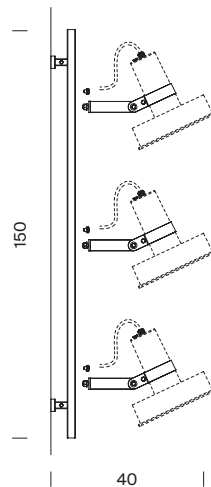

Dimensions en cm

CE RoHS (Avec projecteur Arne)

Code: ARP13 + ARP12

Accessoire permettant l'installation murale de jusqu'à trois projecteurs. Le système permet la rotation libre des projecteurs.

Matériels : Structure en acier finition peinture poudre.

Installation au moyen de chevilles de fixation type Fisher M8.

Bras et bride en acier inoxydable finition peinture poudre.

Pièces de fixation et pièce de réglage de la rotation en injection d'aluminium finition peinture poudre.

Visserie en acier inoxydable et Geomet 500.

Coloris : Gris clair (RAL 9006).

(Autres coloris disponibles sur demande)

Dimensions (cm): 150 x 15 x 40

Poids (Kg) : 7,3

Application : Installation murale moyennant un dispositif de fixation. L'élément est livré démonté et peut être combiné avec la gamme de produit Arne Projecteur. (Pour plus d'informations sur Arne éclairage indirect veuillez consulter notre site www.santacole.com)

* Projecteur non inclus