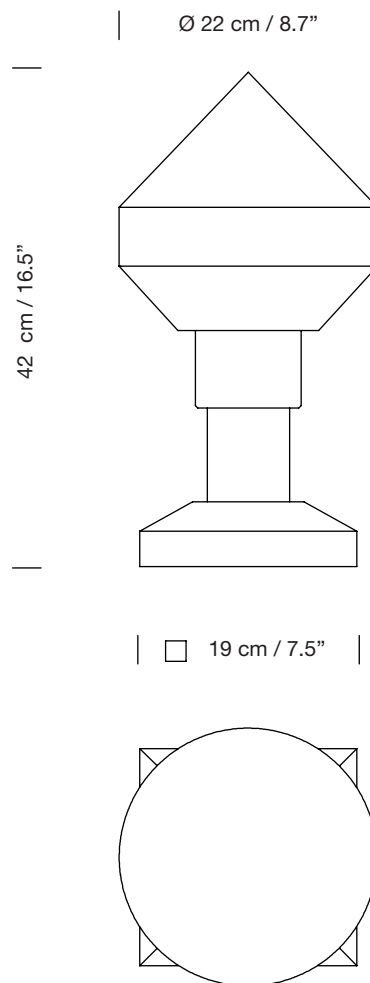

ZELESTE

1969
ÀNGEL JOVÉ, SANTIAGO ROQUETA

SANTA & COLE

Lámpara de sobremesa

Table lamp

Parc de Belloch. Ctra. C-251 Km 5,6 E-08430 La Roca (Barcelona). España / Spain T. +34 938 679 100 / F. +34 938 711 767