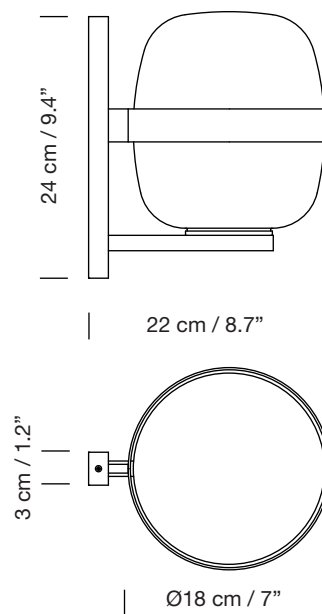

WALLY CESTITA

1962
MIGUEL MILÁ

SANTA & COLE

Aplique

Wall lamp

Parc de Belloch. Ctra. C-251 Km 5,6 E-08430 La Roca (Barcelona). España / Spain T. +34 938 679 100 / F. +34 938 711 767