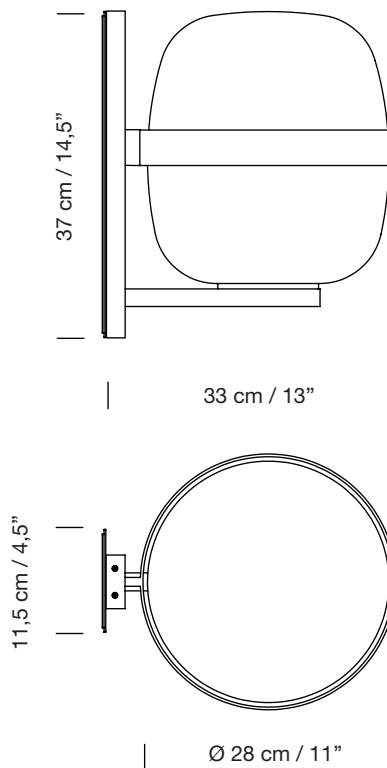

WALLY CESTA

1962
MIGUEL MILÁ

SANTA & COLE

Aplique

Wall lamp

Parc de Belloch. Ctra. C-251 Km 5,6 E-08430 La Roca (Barcelona). España / Spain T. +34 938 679 100 / F. +34 938 711 767