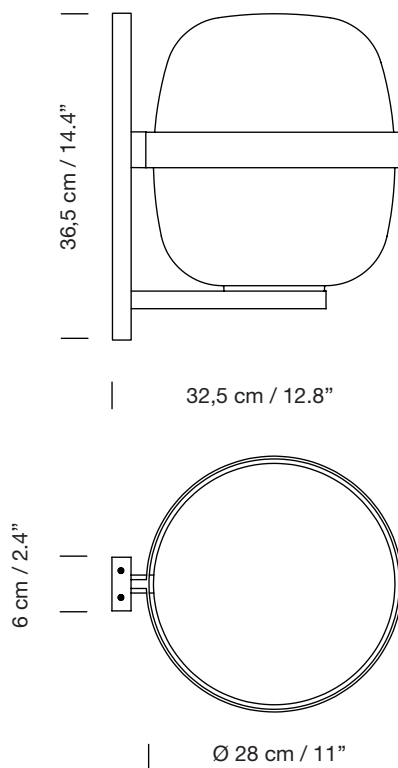

WALLY CESTA

1962
MIGUEL MILÁ

SANTA & COLE

Aplique

Wall lamp

Parc de Belloch. Ctra. C-251 Km 5,6 E-08430 La Roca (Barcelona). España / Spain T. +34 938 679 100 / F. +34 938 711 767