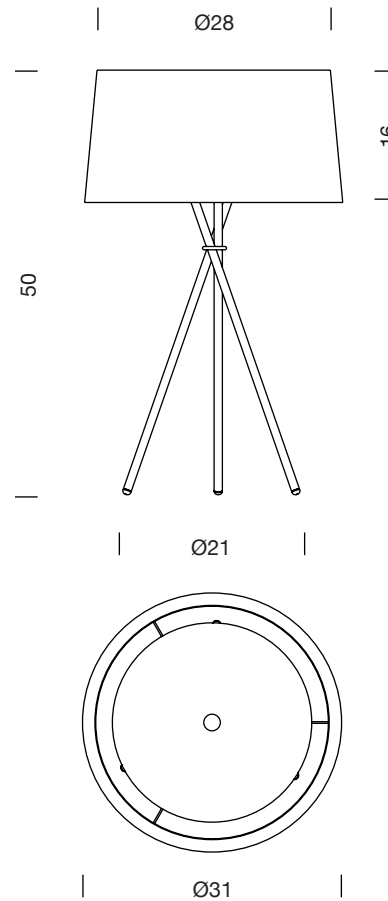

TRÍPODE M3

2011

EQUIPO SANTA & COLE

SANTA & COLE

Lámpara de sobremesa

Table lamp

Cotas en cm
Sizes in cm

Parc de Belloch. Ctra. C-251 Km 5,6 E-08430 La Roca (Barcelona). España / Spain T. +34 938 679 100 / F. +34 938 711 767