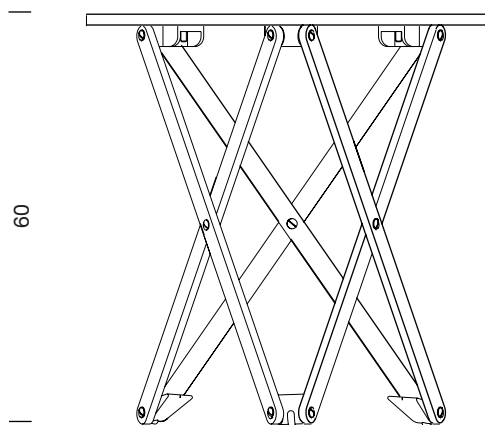

SUBEYBAJA PEQUEÑA

2010

ROBERT HERITAGE, ROGER WEBB

SANTA & COLE

Mesa

Table

Cotas en cm
Sizes in cm

Parc de Belloch. Ctra. C-251 Km 5,6 E-08430 La Roca (Barcelona). España / Spain T. +34 938 679 100 / F. +34 938 711 767