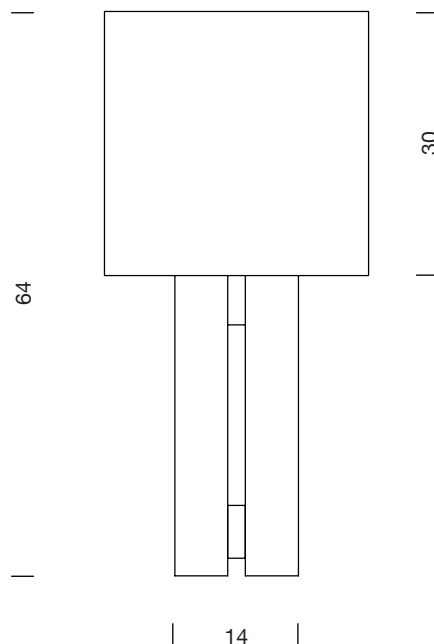

SÓLIDA

1993

JORDI MIRALBELL, MARIONA RAVENTÓS

SANTA & COLE

Lámpara de sobremesa

Table lamp

Cotas en cm
Sizes in cm

Parc de Belloch. Ctra. C-251 Km 5,6 E-08430 La Roca (Barcelona). España / Spain T. +34 938 679 100 / F. +34 938 711 767