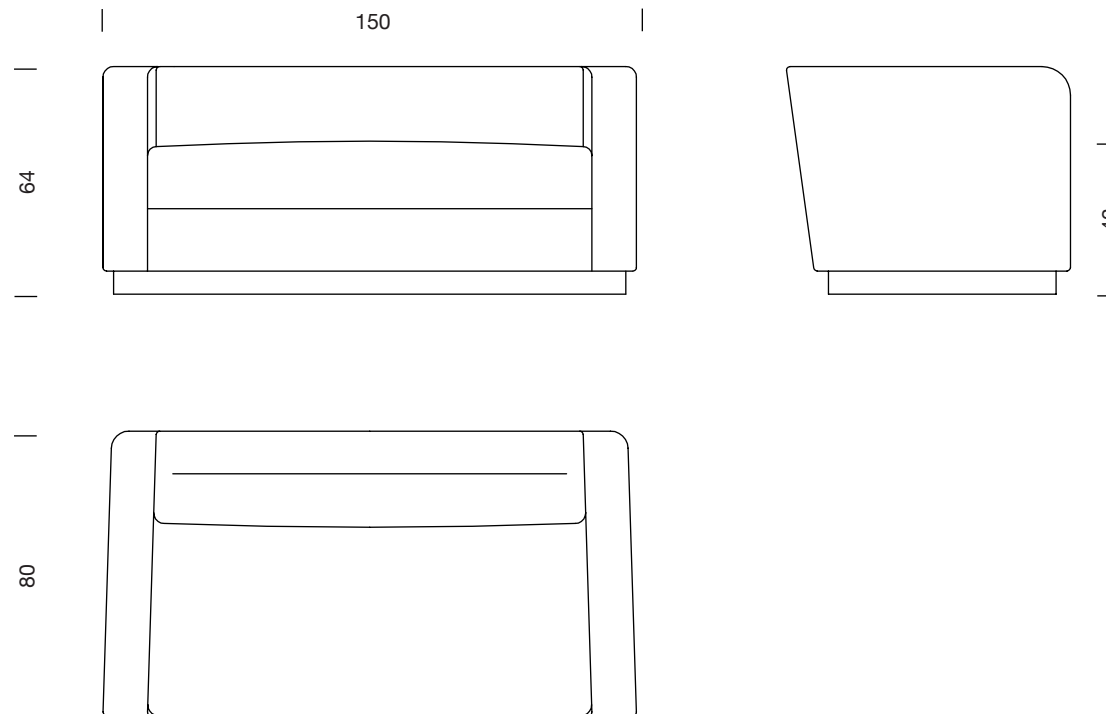

SOFÁ COLISEUM COLISEUM SOFA

1942
EVARIST MORA

SANTA & COLE

Sillas, sillones, sofás y pufs
Chairs, armchairs, sofas and poufs

Cotas en cm
Sizes in cm

Parc de Belloch. Ctra. C-251 Km 5,6 E-08430 La Roca (Barcelona). España / Spain T. +34 938 679 100 / F. +34 938 711 767