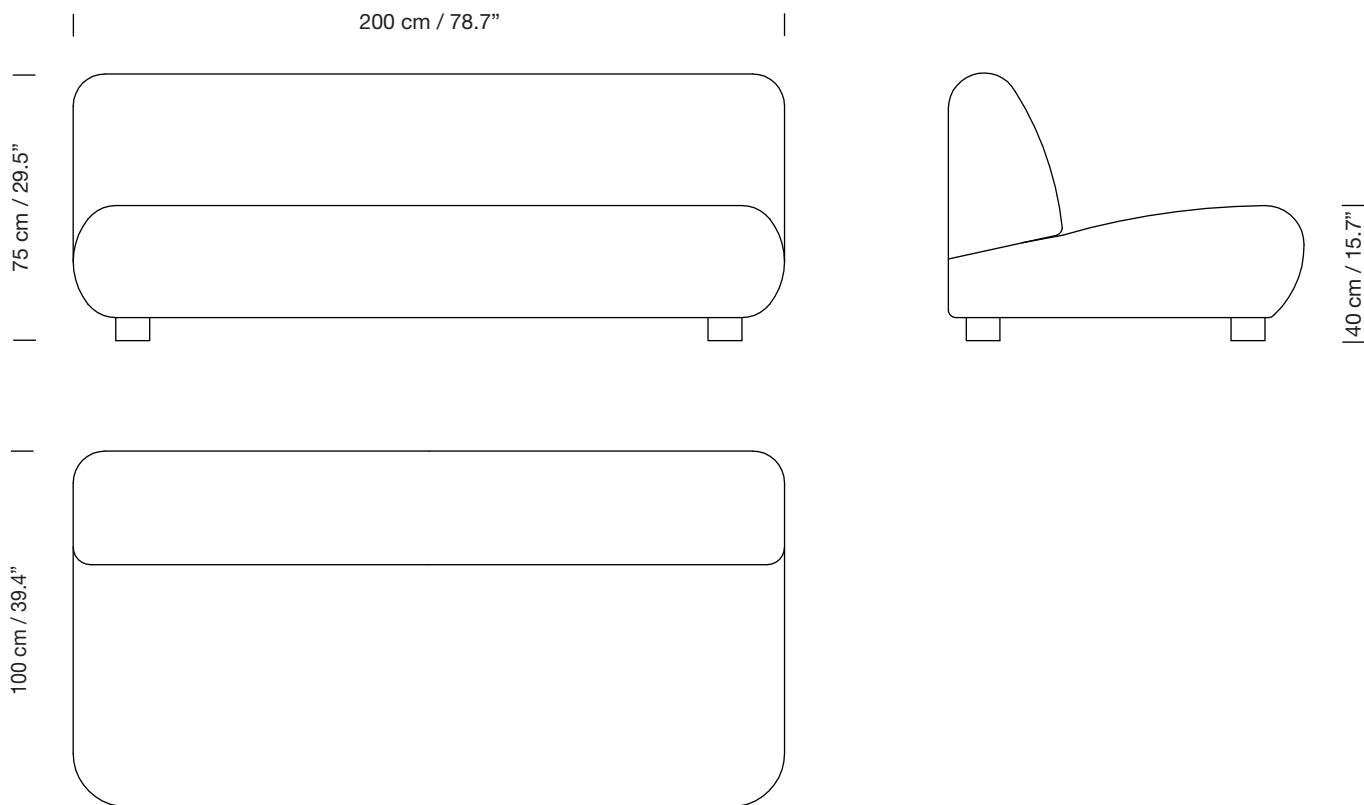

SOFÁ CADAQUÉS 2 PLAZAS

TWO SEAT CADAQUÉS SOFA

1959

FEDERICO CORREA, ALFONSO MILÁ

SANTA & COLE

Sillas, sillones, sofás y pufs

Chairs, armchairs, sofas and poufs

Parc de Belloch. Ctra. C-251 Km 5,6 E-08430 La Roca (Barcelona). España / Spain T. +34 938 679 100 / F. +34 938 711 767