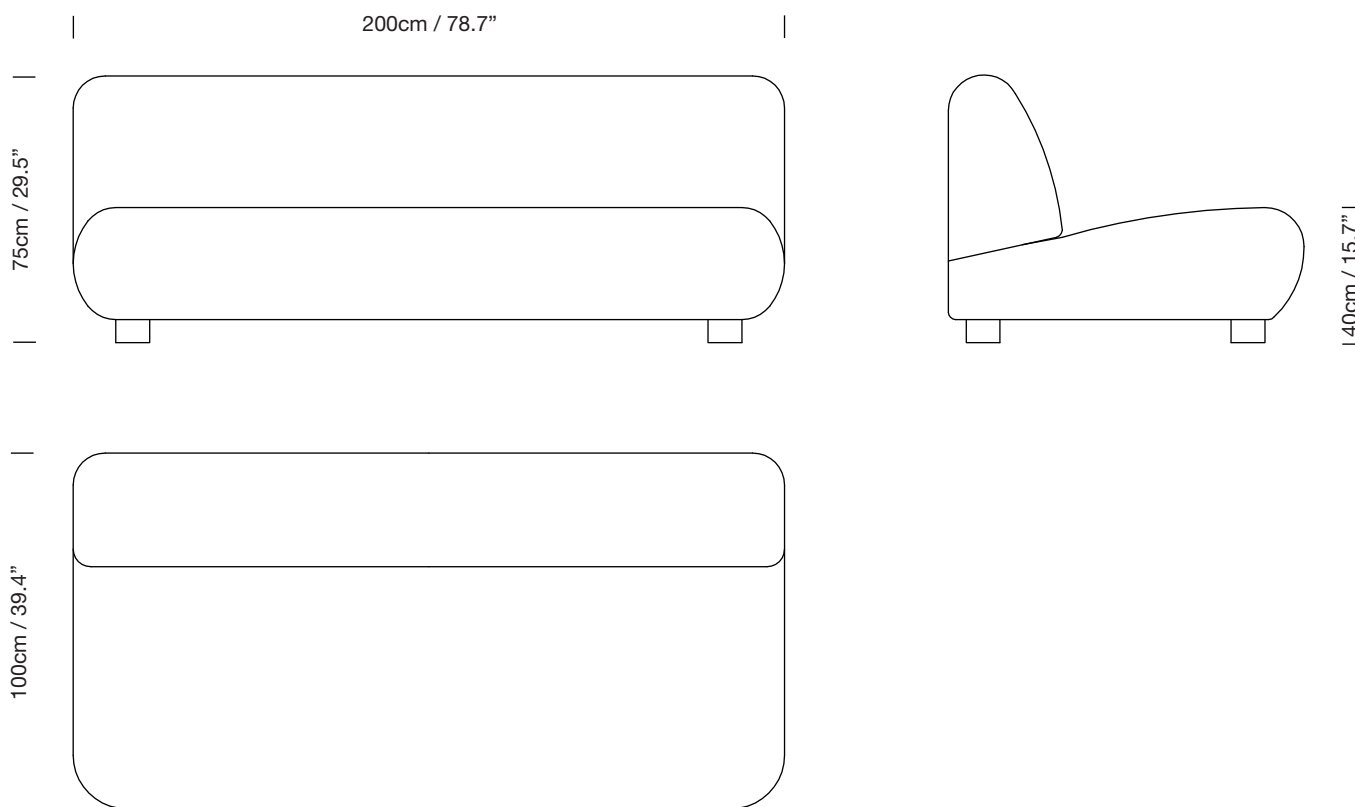

SOFÁ CADAQUÉS 2 PLAZAS

TWO SEAT CADAQUÉS SOFA

1959

FEDERICO CORREA, ALFONSO MILÁ

SANTA & COLE

Sillas, sillones, sofás y pufs

Chairs, armchairs, sofas and poufs

Parc de Belloch. Ctra. C-251 Km 5,6 E-08430 La Roca (Barcelona). España / Spain T. +34 938 679 100 / F. +34 938 711 767