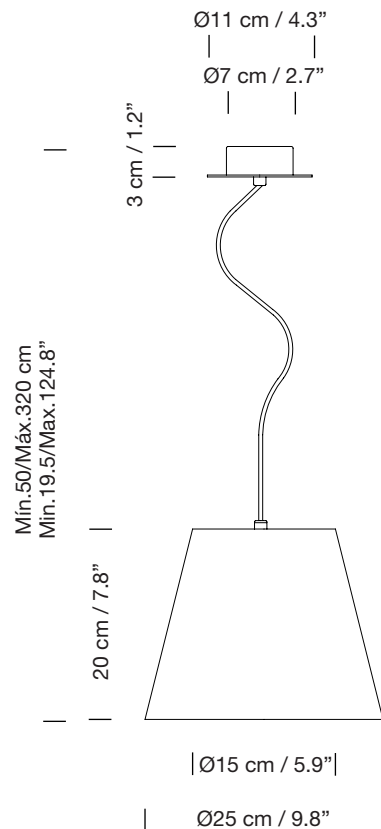

SISTEMA SISISÍ - MT1 SISISÍ SYSTEM - MT1

1994
GABRIEL ORDEIG, EQUIPO SANTA & COLE

SANTA & COLE

Sistema de suspensión Hanging system

Parc de Belloch. Ctra. C-251 Km 5,6 E-08430 La Roca (Barcelona). España / Spain T. +34 938 679 100 / F. +34 938 711 767