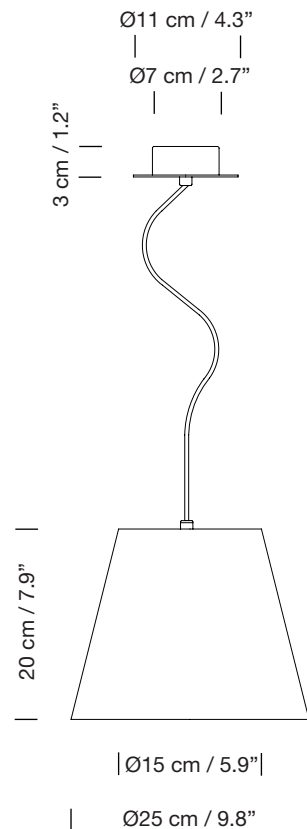

SISTEMA SISISÍ - MT1 SISISÍ SYSTEM - MT1

1994
GABRIEL ORDEIG, EQUIPO SANTA & COLE

SANTA & COLE

Sistema de suspensión Hanging system

Parc de Belloch. Ctra. C-251 Km 5,6 E-08430 La Roca (Barcelona). España / Spain T. +34 938 679 100 / F. +34 938 711 767