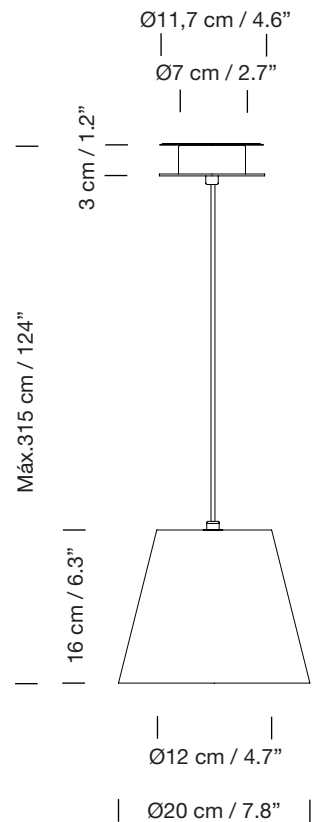

SISTEMA SISISÍ - PT1

1993
EQUIPO SANTA & COLE

SANTA & COLE

Lámpara de suspensión

Pendant lamp

Parc de Belloch. Ctra. C-251 Km 5,6 E-08430 La Roca (Barcelona). España / Spain T. +34 938 679 100 / F. +34 938 711 767