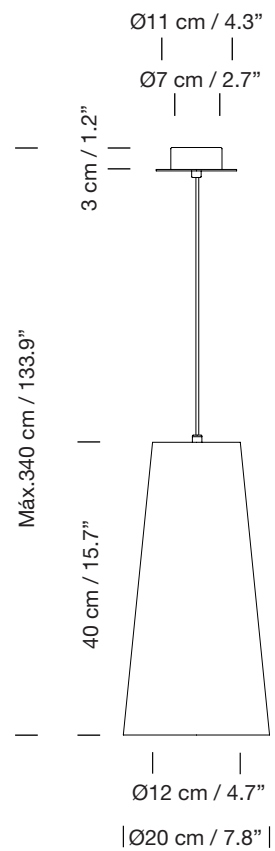

Sísí cónicas largas - MT2

1993

EQUIPO SANTA & COLE

SANTA & COLE

Lámpara de suspensión

Pendant lamp

Parc de Belloch. Ctra. C-251 Km 5,6 E-08430 La Roca (Barcelona). España / Spain T. +34 938 679 100 / F. +34 938 711 767