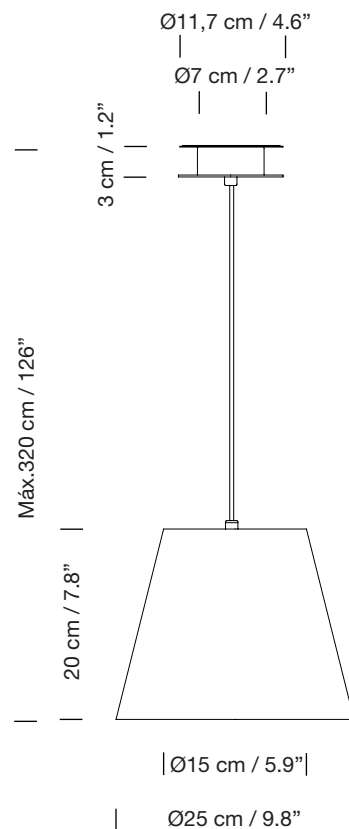

SISTEMA SISISÍ - MT1

1993
EQUIPO SANTA & COLE

SANTA & COLE

Lámpara de suspensión

Pendant lamp

Parc de Belloch. Ctra. C-251 Km 5,6 E-08430 La Roca (Barcelona). España / Spain T. +34 938 679 100 / F. +34 938 711 767