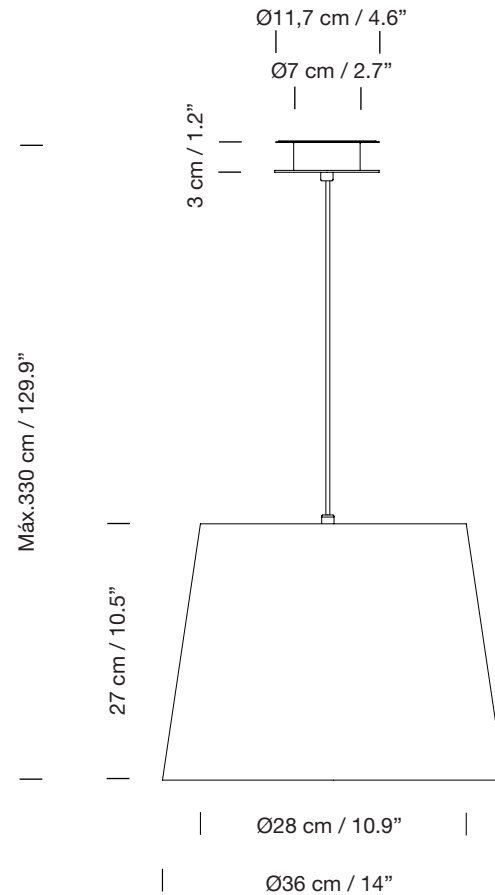

SISTEMA SISISÍ - GT3

1993
EQUIPO SANTA & COLE

SANTA & COLE

Lámpara de suspensión

Pendant lamp

Parc de Belloch. Ctra. C-251 Km 5,6 E-08430 La Roca (Barcelona). España / Spain T. +34 938 679 100 / F. +34 938 711 767