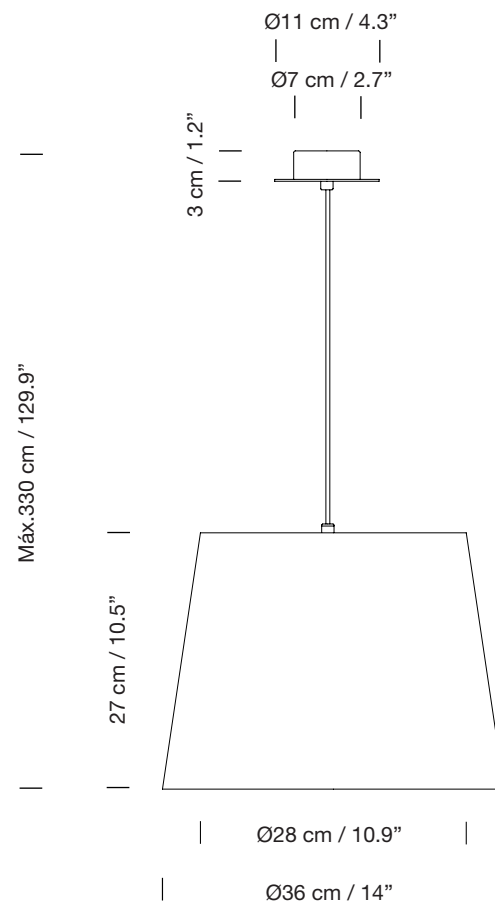

SISTEMA SISISÍ - GT3

1993
EQUIPO SANTA & COLE

SANTA & COLE

Lámpara de suspensión

Pendant lamp

Parc de Belloch. Ctra. C-251 Km 5,6 E-08430 La Roca (Barcelona). España / Spain T. +34 938 679 100 / F. +34 938 711 767