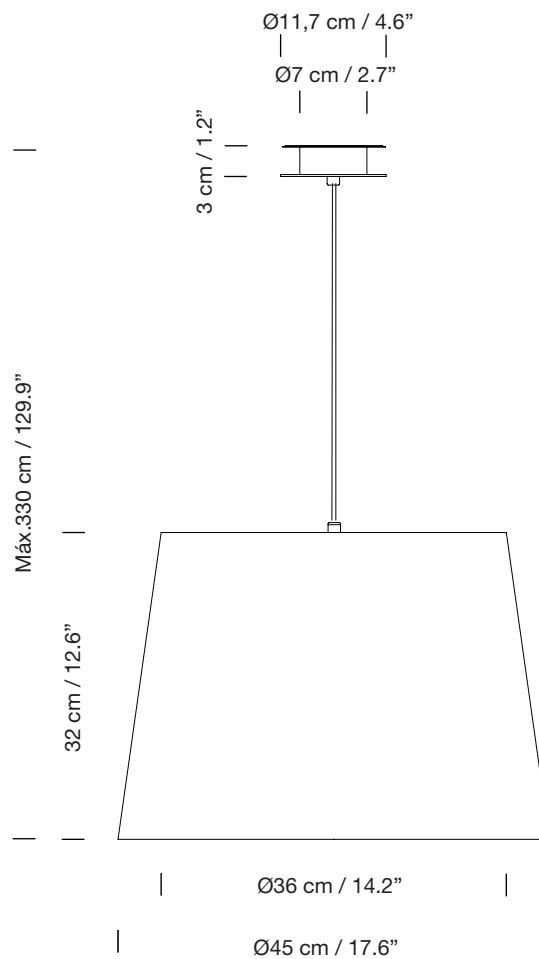

SISTEMA SISISÍ - GT1

1993
EQUIPO SANTA & COLE

SANTA & COLE

Lámpara de suspensión

Pendant lamp

Parc de Belloch. Ctra. C-251 Km 5,6 E-08430 La Roca (Barcelona). España / Spain T. +34 938 679 100 / F. +34 938 711 767