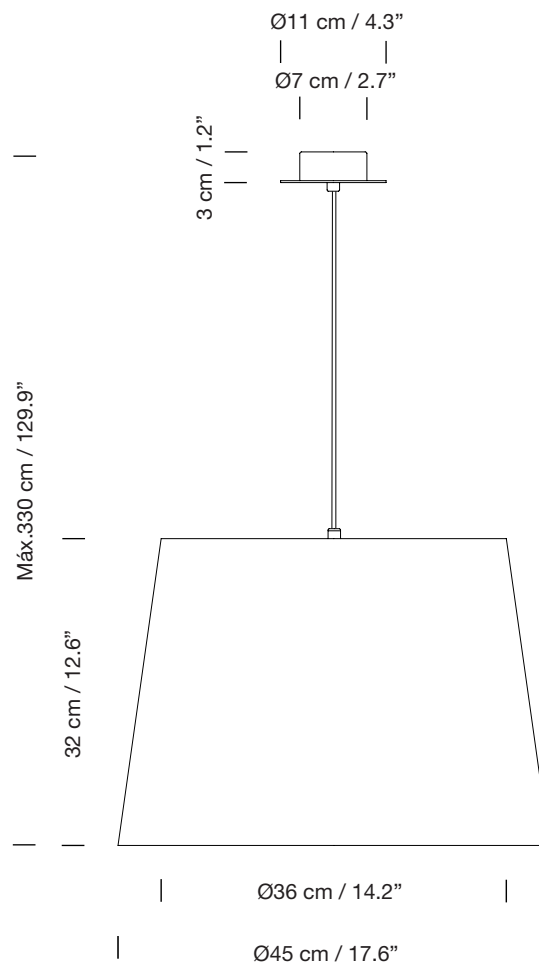

SISTEMA SISISÍ - GT1

1993
EQUIPO SANTA & COLE

SANTA & COLE

Lámpara de suspensión

Pendant lamp

Parc de Belloch. Ctra. C-251 Km 5,6 E-08430 La Roca (Barcelona). España / Spain T. +34 938 679 100 / F. +34 938 711 767