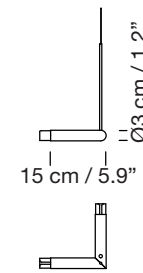

SISTEMA FONDA - P1

1990
GABRIEL ORDEIG

SANTA & COLE

Sistema de suspensión

Hanging system