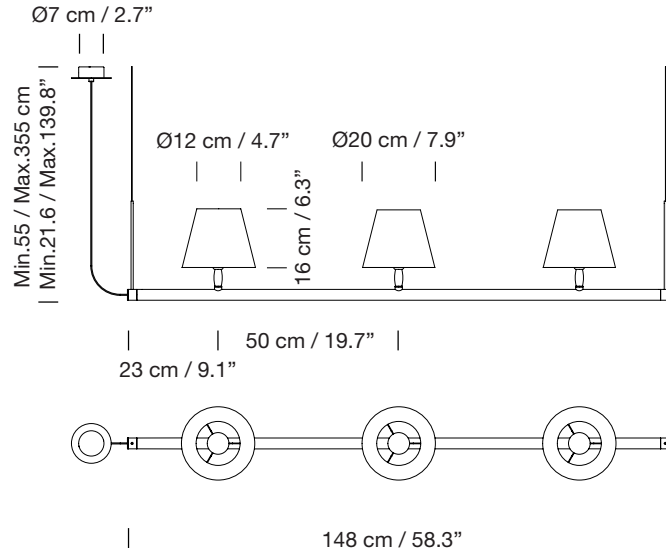

SISTEMA FONDA - P1

1990
GABRIEL ORDEIG

SANTA & COLE

Sistema de suspensión

Hanging system