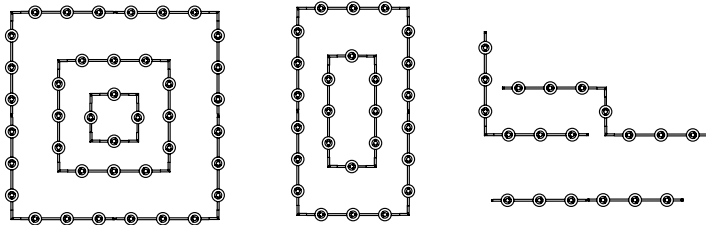

Ejemplos de composición

Composition examples

Parc de Belloch. Ctra. C-251 Km 5,6 E-08430 La Roca (Barcelona). España / Spain T. +34 938 679 100 / F. +34 938 711 767