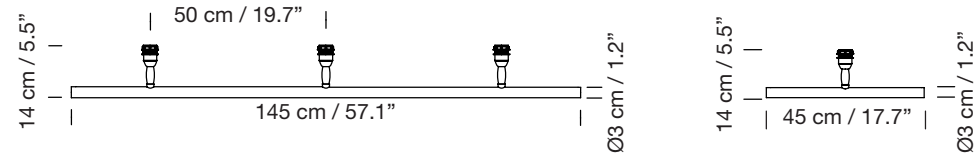

SISTEMA FONDA - P1

1990
GABRIEL ORDEIG

SANTA & COLE

Sistema de suspensión

Hanging system