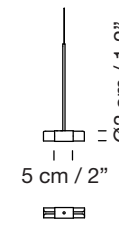

SISTEMA FONDA - P1

1990
GABRIEL ORDEIG

SANTA & COLE

Sistema de suspensión

Hanging system