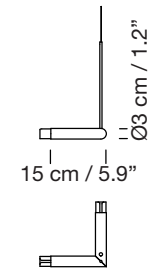

SISTEMA GRAN FONDA

1990
GABRIEL ORDEIG COLE

SANTA & COLE

Sistema de suspensión

Pendant system

Ø 11,7 cm / 4.6"