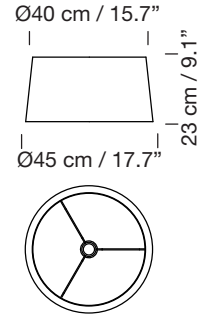

SISTEMA GRAN FONDA

1990
GABRIEL ORDEIG COLE

SANTA & COLE

Sistema de suspensión

Pendant system

Ø 11,7 cm / 4.6"