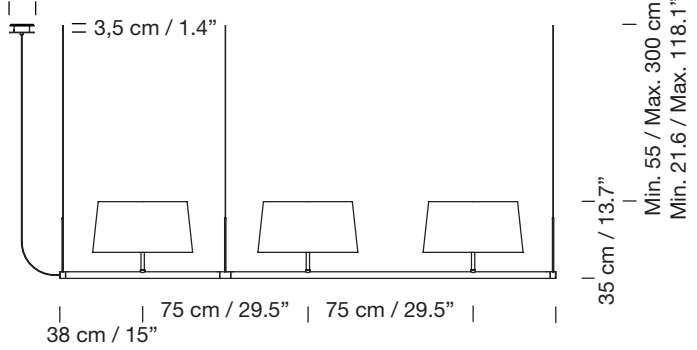

SISTEMA GRAN FONDA

1990
GABRIEL ORDEIG COLE

SANTA & COLE

Sistema de suspensión

Pendant system

Ø 11,7 cm / 4.6"