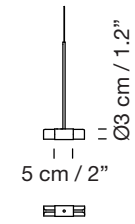

SISTEMA GRAN FONDA

1990
GABRIEL ORDEIG COLE

SANTA & COLE

Sistema de suspensión

Pendant system

Ø 11,7 cm / 4.6"