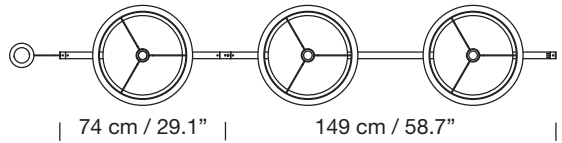

SISTEMA GRAN FONDA

1990
GABRIEL ORDEIG COLE

SANTA & COLE

Sistema de suspensión

Pendant system

Ø 11,7 cm / 4.6"