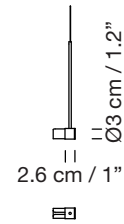

SISTEMA GRAN FONDA

1990
GABRIEL ORDEIG COLE

SANTA & COLE

Sistema de suspensión

Pendant system

Ø 11,7 cm / 4.6"