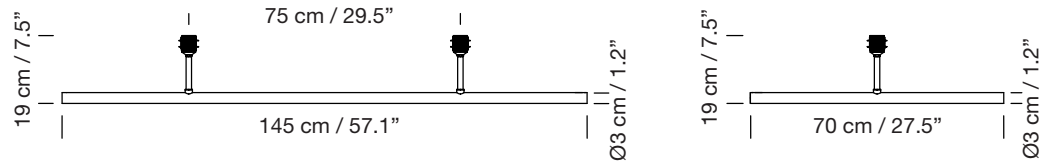

SISTEMA GRAN FONDA

1990
GABRIEL ORDEIG COLE

SANTA & COLE

Sistema de suspensión

Pendant system

Ø 11,7 cm / 4.6"