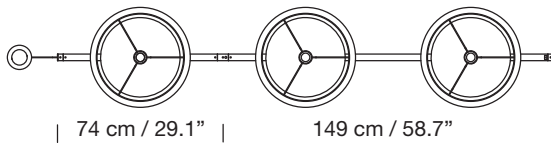

SISTEMA GRAN FONDA

1990
GABRIEL ORDEIG COLE

SANTA & COLE

Sistema de suspensión

Pendant system

Ø7 cm / 2.7"