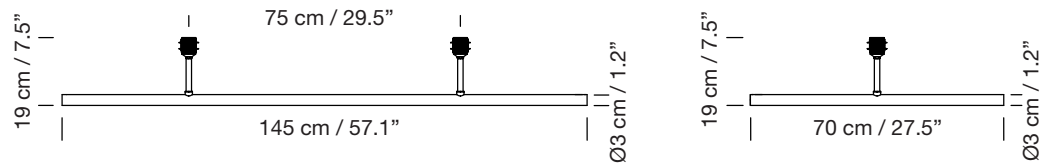

SISTEMA GRAN FONDA

1990
GABRIEL ORDEIG COLE

SANTA & COLE

Sistema de suspensión

Pendant system

Ø7 cm / 2.7"