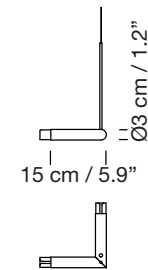

SISTEMA GRAN FONDA

1990
GABRIEL ORDEIG COLE

SANTA & COLE

Sistema de suspensión

Pendant system

Ø7 cm / 2.7"