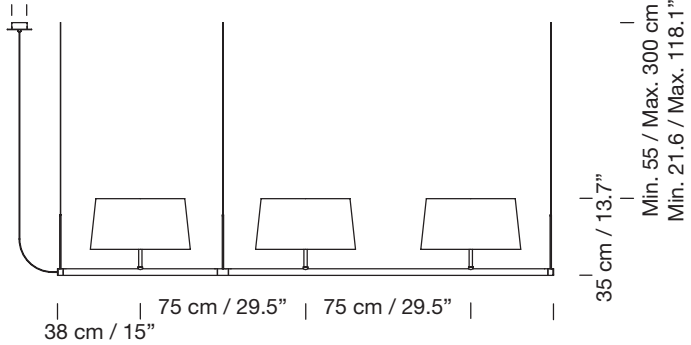

SISTEMA GRAN FONDA

1990
GABRIEL ORDEIG COLE

SANTA & COLE

Sistema de suspensión

Pendant system

Ø7 cm / 2.7"