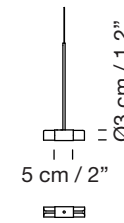

SISTEMA GRAN FONDA

1990
GABRIEL ORDEIG COLE

SANTA & COLE

Sistema de suspensión

Pendant system

Ø7 cm / 2.7"