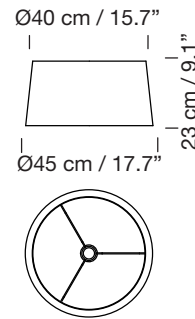

SISTEMA GRAN FONDA

1990
GABRIEL ORDEIG COLE

SANTA & COLE

Sistema de suspensión

Pendant system

Ø7 cm / 2.7"