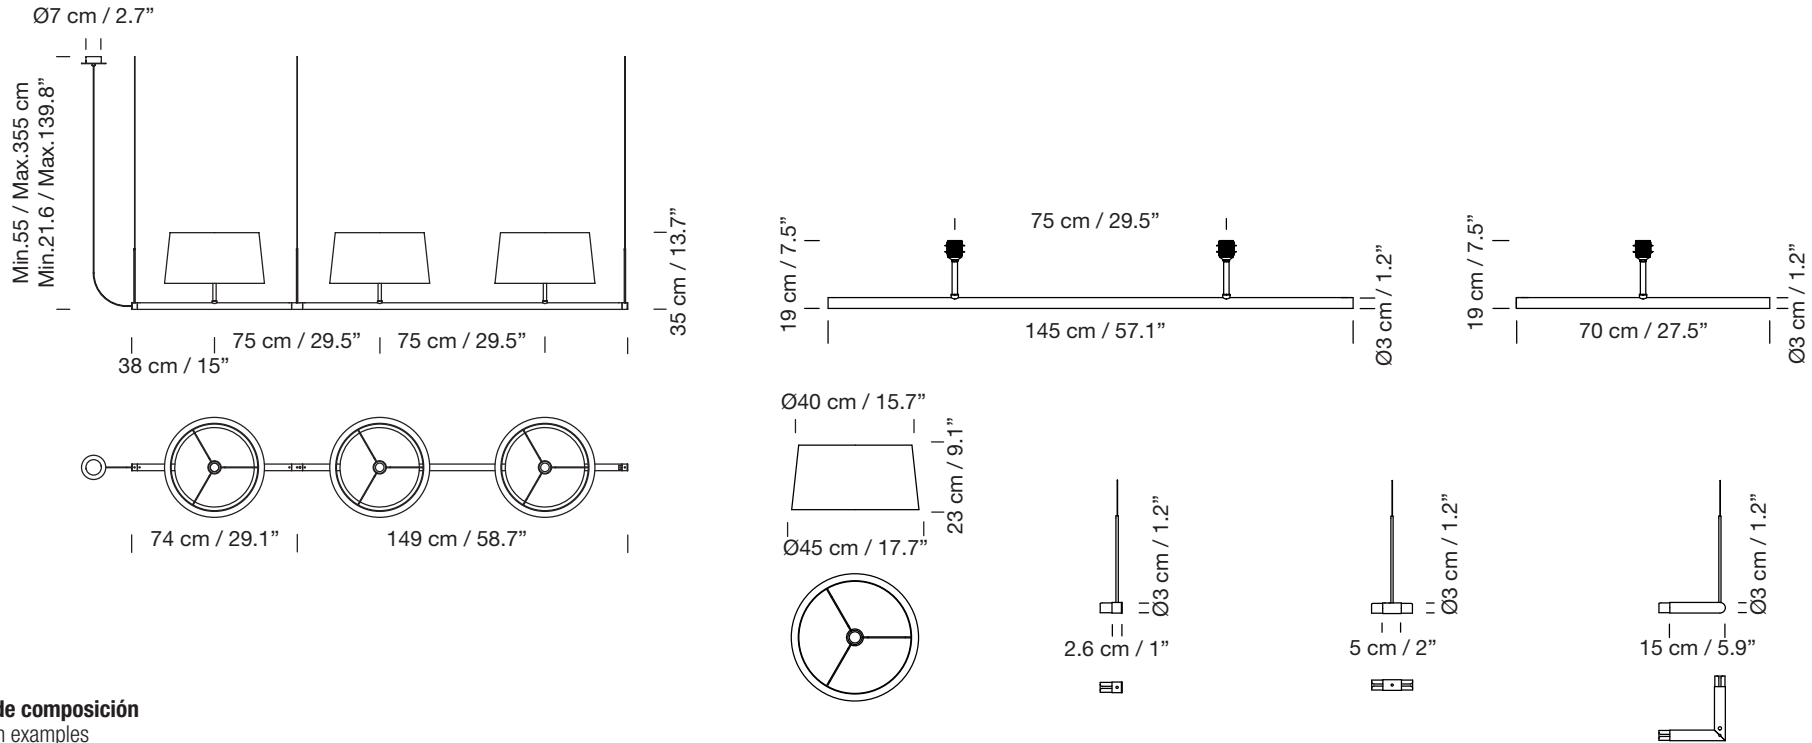

SISTEMA GRAN FONDA

1990
GABRIEL ORDEIG COLE

SANTA & COLE

Sistema de suspensión

Pendant system

Ejemplos de composición

Composition examples