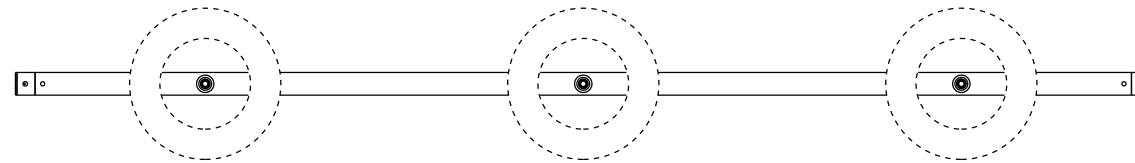

| Ø7 |

| 23 |

50

|

|

148

|

Sistemas de suspensión SISTEMA FONDA
SISTEMA FONDA hanging systems

cotas en cm
Sizes in cm

Tel. +34 938 462 437
Fax. +34 938 711 767

e-mail: info@santacole.com

Parc de Belloch Ctra. C-251 Km5.6
08430 La Roca (Barcelona)

SANTA & COLE

Conexión intermedia
Intermediate connection

Conexión final
End connection

Conexión en ángulo 90°
90° Angle connection

Estructura para 1 pantalla
Structure for one lampshade

Estructura para 3 pantallas
Structure for three lampshades