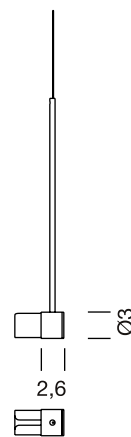

| Ø7 |

| 23 |

50

|

|

148

|

Sistemas de suspensión SISTEMA FONDA
SISTEMA FONDA hanging systems

cotas en cm
Sizes in cm

Tel. +34 938 462 437
Fax. +34 938 711 767

e-mail: info@santacole.com

Parc de Belloch Ctra. C-251 Km5.6
08430 La Roca (Barcelona)

SANTA & COLE

Conexión intermedia
Intermediate connection

Conexión final
End connection

Conexión en ángulo 90°
90° Angle connection

Estructura para 1 pantalla
Structure for one lampshade

Estructura para 3 pantallas
Structure for three lampshades