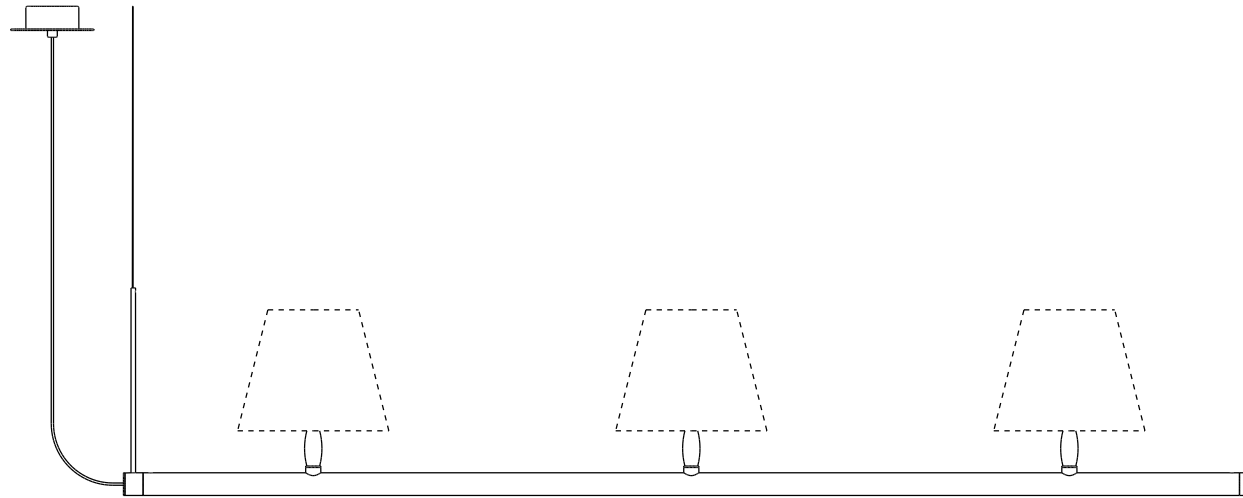

| Ø7 |

| 23 |

50

|

|

148

|

Sistemas de suspensión SISTEMA FONDA
SISTEMA FONDA hanging systems

Conexión final
End connection

Conexión en ángulo 90°
90° Angle connection

Estructura para 1 pantalla
Structure for one lampshade

Estructura para 3 pantallas
Structure for three lampshades