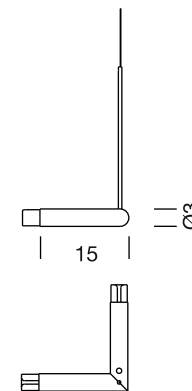

| Ø7 |

| 23 |

50

|

|

148

|

Sistemas de suspensión SISTEMA FONDA
SISTEMA FONDA hanging systems

cotas en cm
Sizes in cm

Tel. +34 938 462 437
Fax. +34 938 711 767

e-mail: info@santacole.com

Parc de Belloch Ctra. C-251 Km5.6
08430 La Roca (Barcelona)

SANTA & COLE

Conexión intermedia
Intermediate connection

Conexión final
End connection

Conexión en ángulo 90°
90° Angle connection

Estructura para 1 pantalla
Structure for one lampshade

Estructura para 3 pantallas
Structure for three lampshades