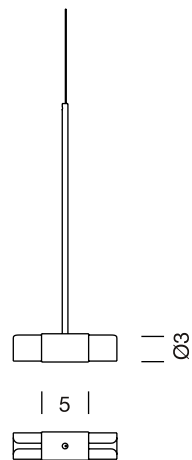

| Ø7 |

| 23 |

50

|

|

148

|

Sistemas de suspensión SISTEMA FONDA
SISTEMA FONDA hanging systems

cotas en cm
Sizes in cm

Tel. +34 938 462 437
Fax. +34 938 711 767

e-mail: info@santacole.com

Parc de Belloch Ctra. C-251 Km5.6
08430 La Roca (Barcelona)

SANTA & COLE

Conexión intermedia
Intermediate connection

Conexión final
End connection

Conexión en ángulo 90°
90° Angle connection

Estructura para 1 pantalla
Structure for one lampshade

Estructura para 3 pantallas
Structure for three lampshades