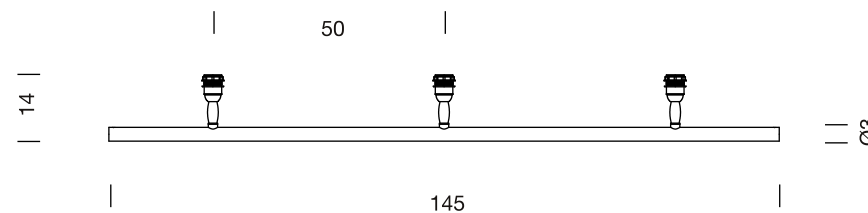

cotas en cm
Sizes in cm

Tel. +34 938 462 437
Fax. +34 938 711 767

e-mail: info@santacole.com

Parc de Belloch Ctra. C-251 Km5.6
08430 La Roca (Barcelona)

SANTA & COLE

Conexión intermedia
Intermediate connection

Conexión final
End connection

Conexión en ángulo 90°
90° Angle connection

Estructura para 1 pantalla
Structure for one lampshade

Estructura para 3 pantallas
Structure for three lampshades