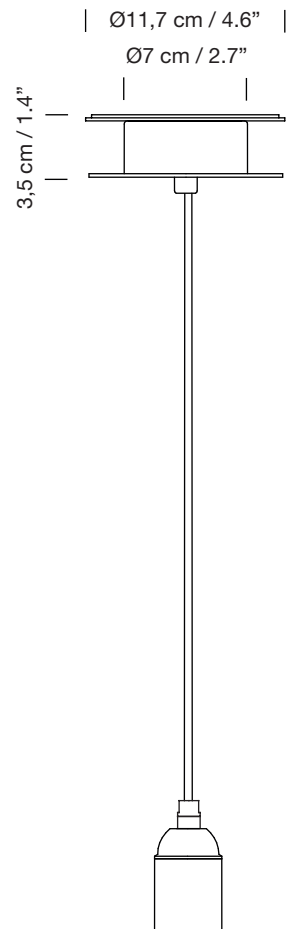

FLORÓN SISISÍ SISISÍ CEILING ROSETTE

1987
GABRIEL ORDEIG

SANTA & COLE

Pantalla
Lampshade

Parc de Belloch. Ctra. C-251 Km 5,6 E-08430 La Roca (Barcelona). España / Spain T. +34 938 679 100 / F. +34 938 711 767