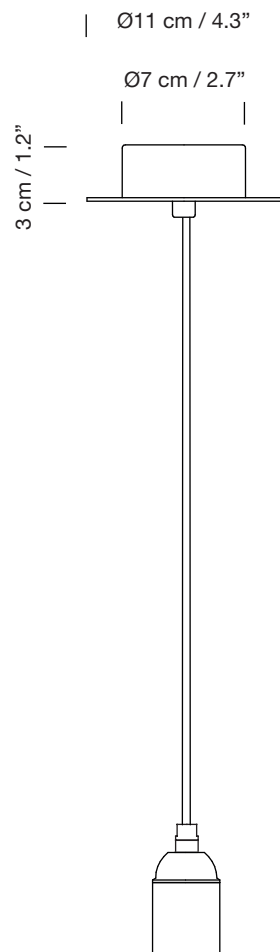

FLORÓN SISISÍ SISISÍ CEILING ROSETTE

1987
GABRIEL ORDEIG

SANTA & COLE

Pantalla
Lampshade

Parc de Belloch. Ctra. C-251 Km 5,6 E-08430 La Roca (Barcelona). España / Spain T. +34 938 679 100 / F. +34 938 711 767