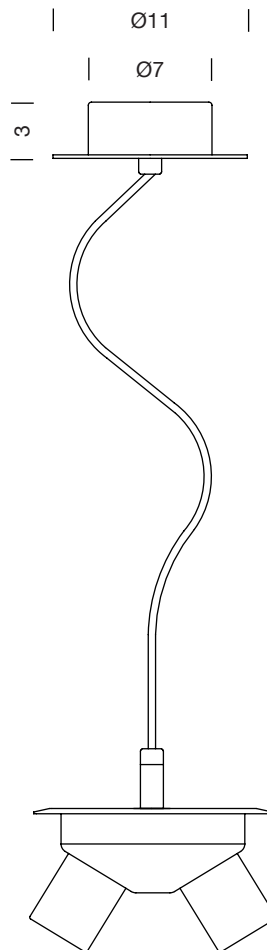

FLORÓN SISISÍ DOBLE FUENTE DE LUZ

1987

GABRIEL ORDEIG

SANTA & COLE

Pantallas

Lampshades

Cotas en cm
Sizes in cm

Parc de Belloch. Ctra. C-251 Km 5,6 E-08430 La Roca (Barcelona). España / Spain T. +34 938 679 100 / F. +34 938 711 767