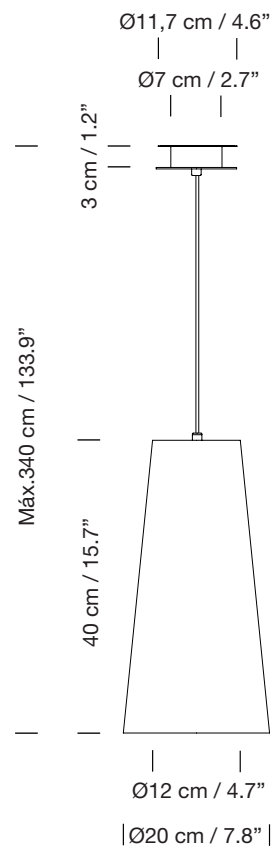

Sísí cónicas largas - MT2

1993

EQUIPO SANTA & COLE

SANTA & COLE

Lámpara de suspensión

Pendant lamp

Parc de Belloch. Ctra. C-251 Km 5,6 E-08430 La Roca (Barcelona). España / Spain T. +34 938 679 100 / F. +34 938 711 767