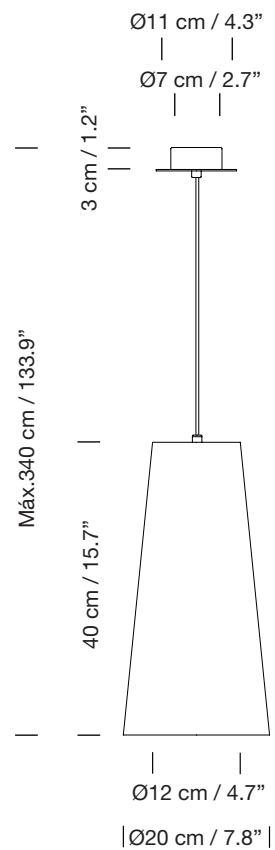

Sísí cónicas largas - MT2

1993

EQUIPO SANTA & COLE

SANTA & COLE

Lámpara de suspensión

Pendant lamp

Parc de Belloch. Ctra. C-251 Km 5,6 E-08430 La Roca (Barcelona). España / Spain T. +34 938 679 100 / F. +34 938 711 767