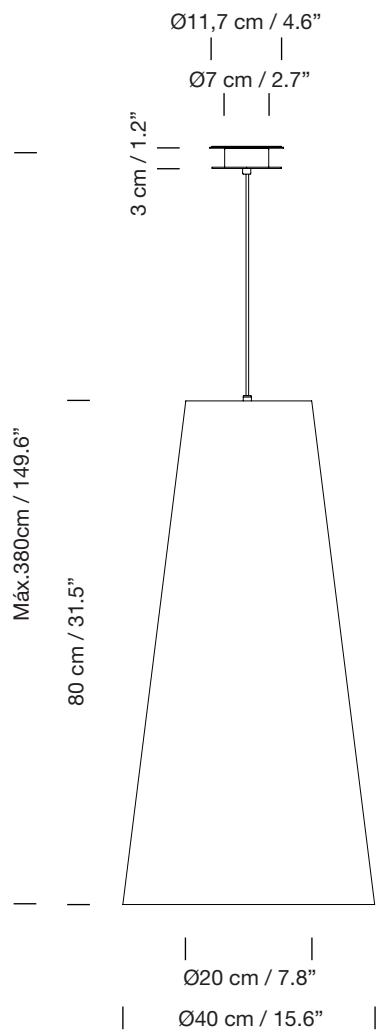

Sísí cónicas largas - GT4

1983

GABRIEL ORDEIG

SANTA & COLE

Lámparas de suspensión

Pendant lamps

Parc de Belloch. Ctra. C-251 Km 5,6 E-08430 La Roca (Barcelona). España / Spain T. +34 938 679 100 / F. +34 938 711 767