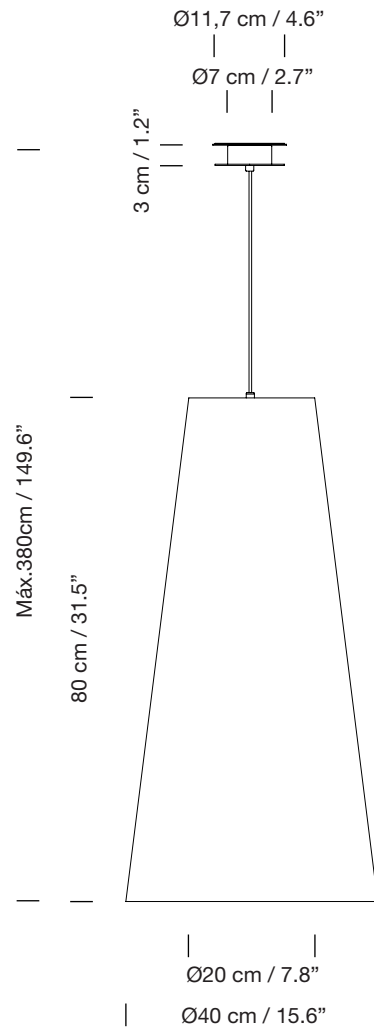

SÍSÍ CÓNICAS LARGAS - GT4

1983

GABRIEL ORDEIG COLE

SANTA & COLE

Lámparas de suspensión

Pendant lamps

Parc de Belloch. Ctra. C-251 Km 5,6 E-08430 La Roca (Barcelona). España / Spain T. +34 938 679 100 / F. +34 938 711 767