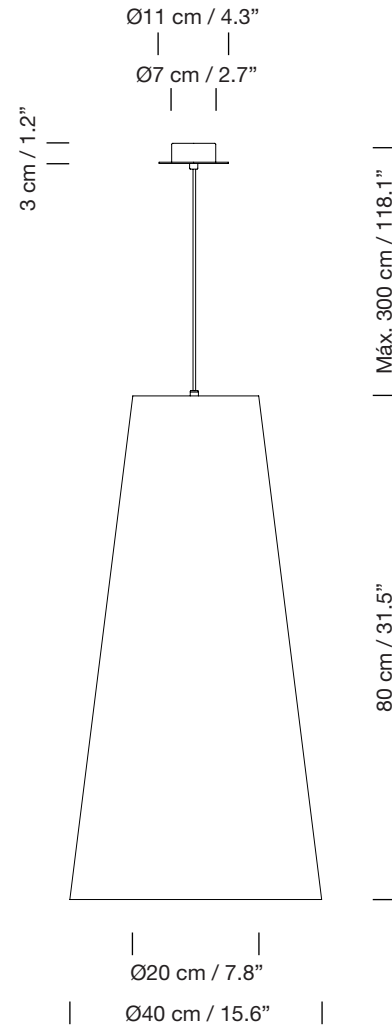

SÍSÍ CÓNICAS LARGAS - GT4

1983

GABRIEL ORDEIG COLE

SANTA & COLE

Lámparas de suspensión

Pendant lamps

Parc de Belloch. Ctra. C-251 Km 5,6 E-08430 La Roca (Barcelona). España / Spain T. +34 938 679 100 / F. +34 938 711 767