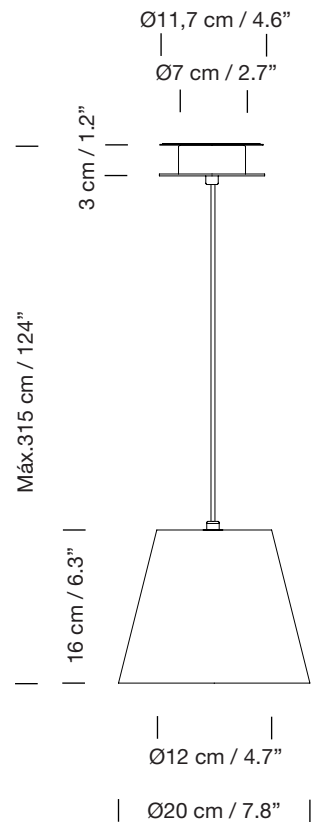

SISISÍ CÓNICAS - PT1

1993
EQUIPO SANTA & COLE

SANTA & COLE

Lámpara de suspensión

Pendant lamp

Parc de Belloch. Ctra. C-251 Km 5,6 E-08430 La Roca (Barcelona). España / Spain T. +34 938 679 100 / F. +34 938 711 767