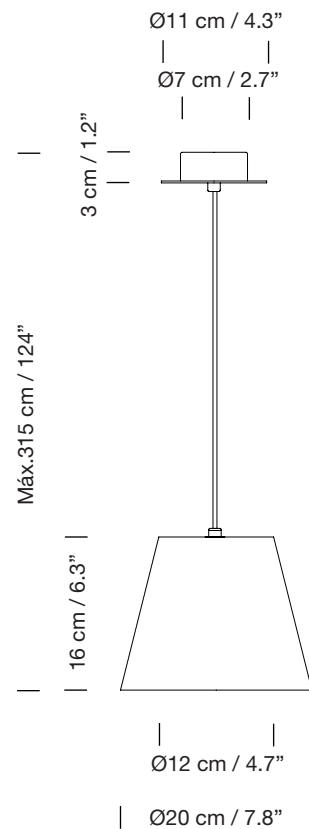

SISISÍ CÓNICAS - PT1

1993
EQUIPO SANTA & COLE

SANTA & COLE

Lámpara de suspensión

Pendant lamp

Parc de Belloch. Ctra. C-251 Km 5,6 E-08430 La Roca (Barcelona). España / Spain T. +34 938 679 100 / F. +34 938 711 767