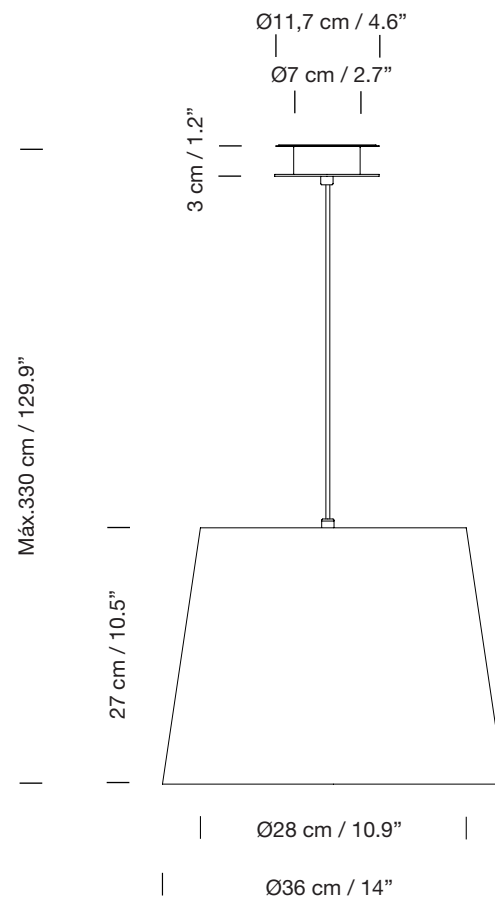

SISISÍ CÓNICAS - GT3

1993
EQUIPO SANTA & COLE

SANTA & COLE

Lámpara de suspensión

Pendant lamp

Parc de Belloch. Ctra. C-251 Km 5,6 E-08430 La Roca (Barcelona). España / Spain T. +34 938 679 100 / F. +34 938 711 767