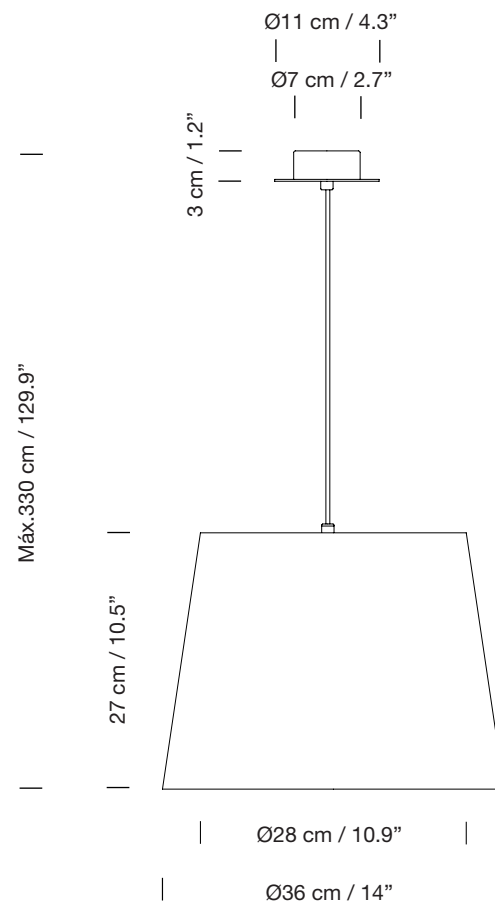

SISISÍ CÓNICAS - GT3

1993
EQUIPO SANTA & COLE

SANTA & COLE

Lámpara de suspensión

Pendant lamp

Parc de Belloch. Ctra. C-251 Km 5,6 E-08430 La Roca (Barcelona). España / Spain T. +34 938 679 100 / F. +34 938 711 767