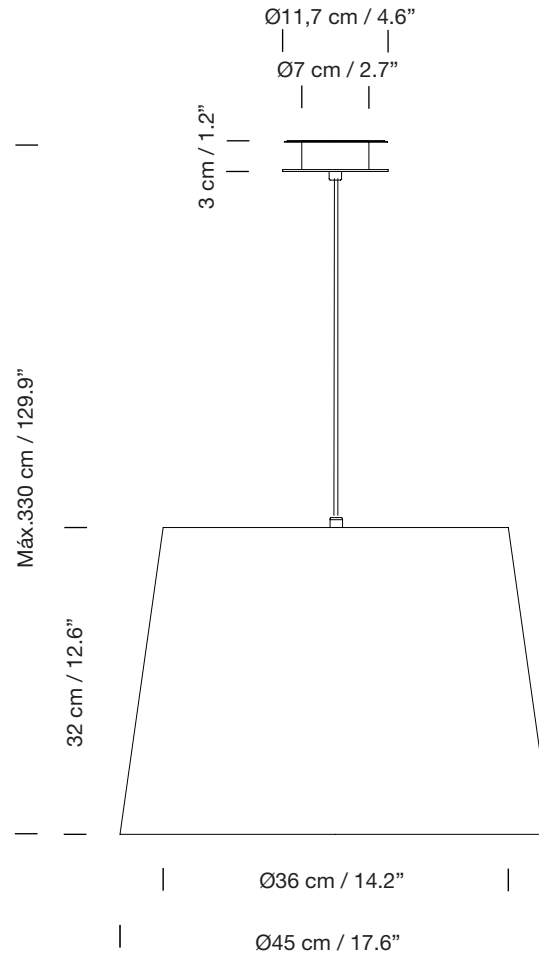

SISISÍ CÓNICAS - GT1

1993
EQUIPO SANTA & COLE

SANTA & COLE

Lámpara de suspensión

Pendant lamp

Parc de Belloch. Ctra. C-251 Km 5,6 E-08430 La Roca (Barcelona). España / Spain T. +34 938 679 100 / F. +34 938 711 767