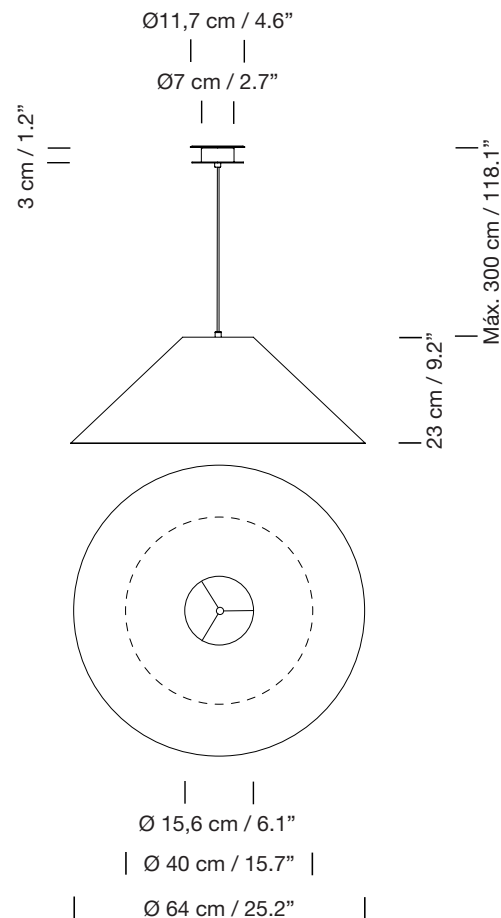

SÍSÍ CÓNICAS PLANAS - MT5

1993
EQUIPO SANTA & COLE

SANTA & COLE

Lámpara de suspensión

Pendant lamp

Parc de Belloch. Ctra. C-251 Km 5,6 E-08430 La Roca (Barcelona). España / Spain T. +34 938 679 100 / F. +34 938 711 767