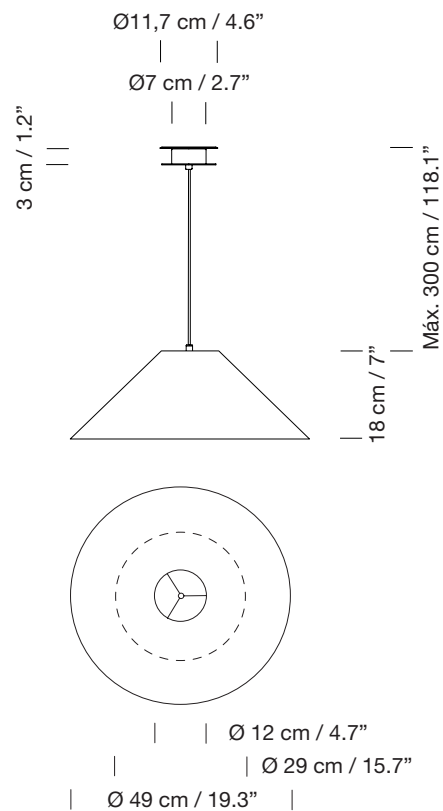

SÍSÍ CÓNICAS PLANAS - MT4

1993
EQUIPO SANTA & COLE

SANTA & COLE

Lámpara de suspensión

Pendant lamp

Parc de Belloch. Ctra. C-251 Km 5,6 E-08430 La Roca (Barcelona). España / Spain T. +34 938 679 100 / F. +34 938 711 767