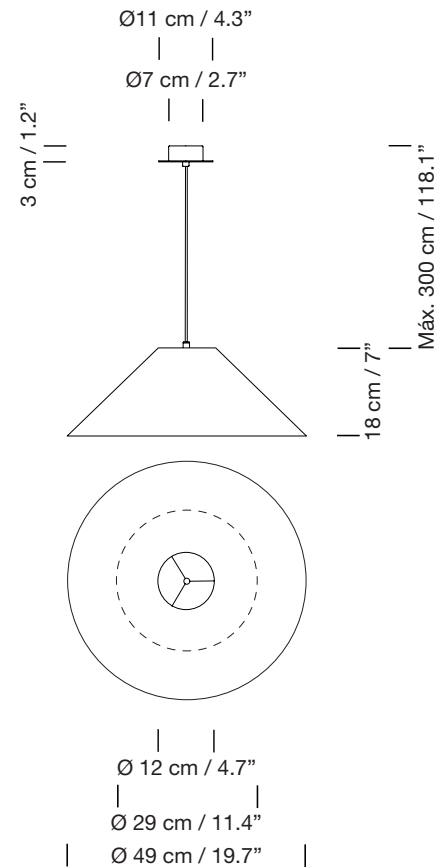

SÍSÍ CÓNICAS PLANAS - MT4

1993
EQUIPO SANTA & COLE

SANTA & COLE

Lámpara de suspensión

Pendant lamp

Parc de Belloch. Ctra. C-251 Km 5,6 E-08430 La Roca (Barcelona). España / Spain T. +34 938 679 100 / F. +34 938 711 767