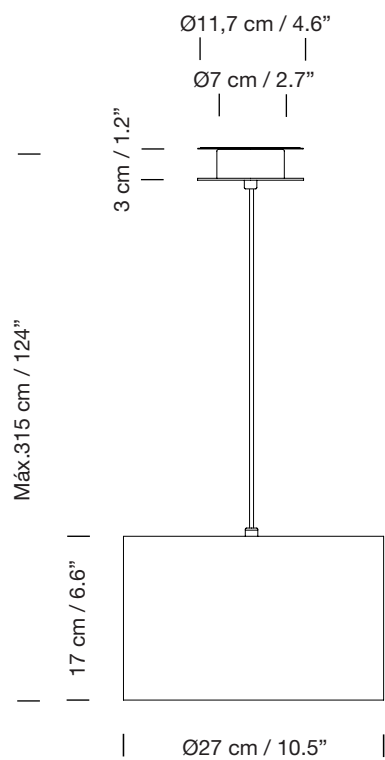

SISISÍ CILÍNDRICAS - PT2

1993
EQUIPO SANTA & COLE

SANTA & COLE

Lámpara de suspensión
Pendant lamp

Parc de Belloch. Ctra. C-251 Km 5,6 E-08430 La Roca (Barcelona). España / Spain T. +34 938 679 100 / F. +34 938 711 767