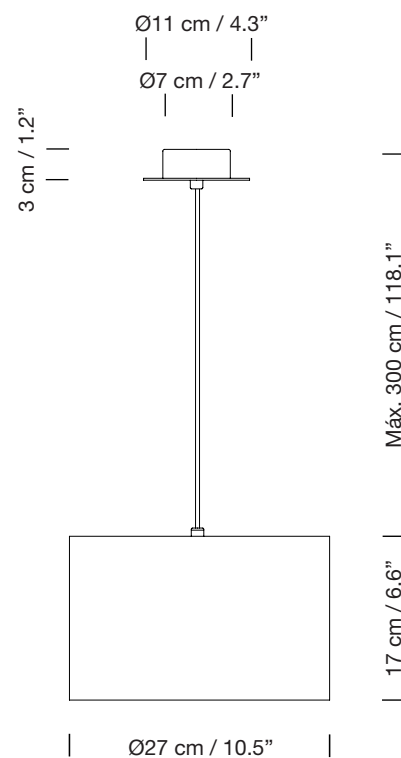

SISISÍ CILÍNDRICAS - PT2

1993
EQUIPO SANTA & COLE

SANTA & COLE

Lámpara de suspensión

Pendant lamp

Parc de Belloch. Ctra. C-251 Km 5,6 E-08430 La Roca (Barcelona). España / Spain T. +34 938 679 100 / F. +34 938 711 767